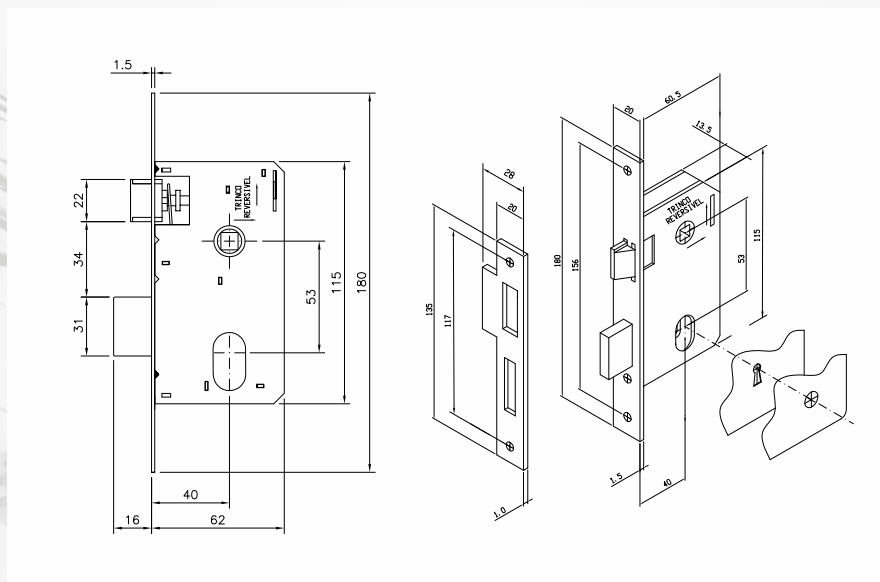

FECHADURA BROCA 40MM