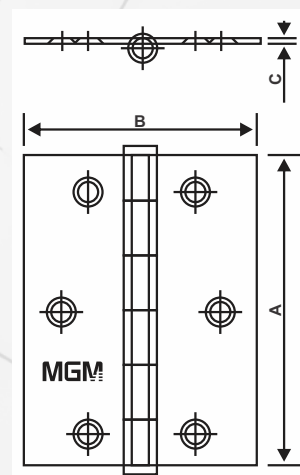

DOBRADIÇA EM CARTELA (COM 3 UND.)

INFO. TEC.	CROMADO	BRONZE LATONADO	ZINCADO	PRETO FOSCO
MEDIDAS	ID	ID	ID	ID
2,5 X 2,5	2075	2076	2074	-
3,5 X 2 ¼	2086	2087	2085	162166
3 X 2,5	2081	2082	2080	162205
3 X 3	2078	2079	2077	162214
3,5 X 3	2089	2090	2088	162224

DOBRADIÇA COM PINO CABEÇA CHATA EM CARTELA (COM 3 UND.)

INFO. TEC.	PRETO FOSCO	BRONZE LATONADO	ZINCADO
MEDIDAS	ID	ID	ID
3,5 X 2 ¼	2094	2093	2095

DOBRADIÇA COM ANEL EM CARTELA (COM 3 UND.)

INFO. TEC.	CROMADO	BRONZE LATONADO	PRETO FOSCO
MEDIDAS	ID	ID	ID
3 X 2,5	2083	2084	162228
3,5 X 3	2091	2092	162232

POLEGADAS	2,5	3	3 X 2,5	3,5 X 2 ¼	3,5 X 3	COTA MILÍMETROS
A	62,4	74,3	76,2	86,3	88,8	
B	41,4	48,2	64	57,3	74,3	
C	1,2	1,5	1,9	1,5	1,9