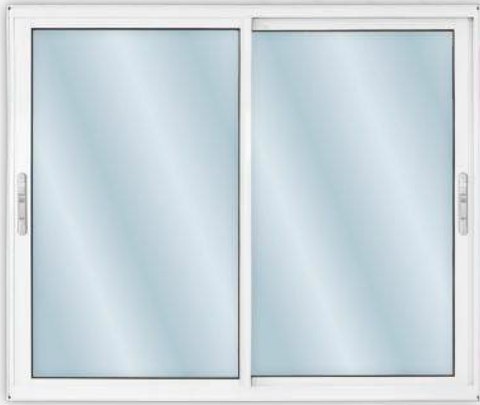

JANELA DE CORRER 2 FOLHAS MÓVEIS - EMBALAGEM PLÁSTICA

ACABAMENTO BRANCO	INFO. TEC.	VIDRO LISO	VIDRO MINI BOREAL
	ALT. LARG.	ID	ID
	100X100 CM	117666	117876
	100X120 CM	117670	117877
	100X150 CM	117672	117878
	100X200 CM	117677	117880

JANELA DE CORRER 2 FOLHAS MÓVEIS COM GRADE - EMBALAGEM PLÁSTICA

ACABAMENTO BRANCO	INFO. TEC.	VIDRO LISO	VIDRO MINI BOREAL
	ALT. LARG.	ID	ID
	100X100 CM	117917	117934
	100X120 CM	117919	117938
	100X150 CM	117920	117942
	100X200 CM	117921	117948