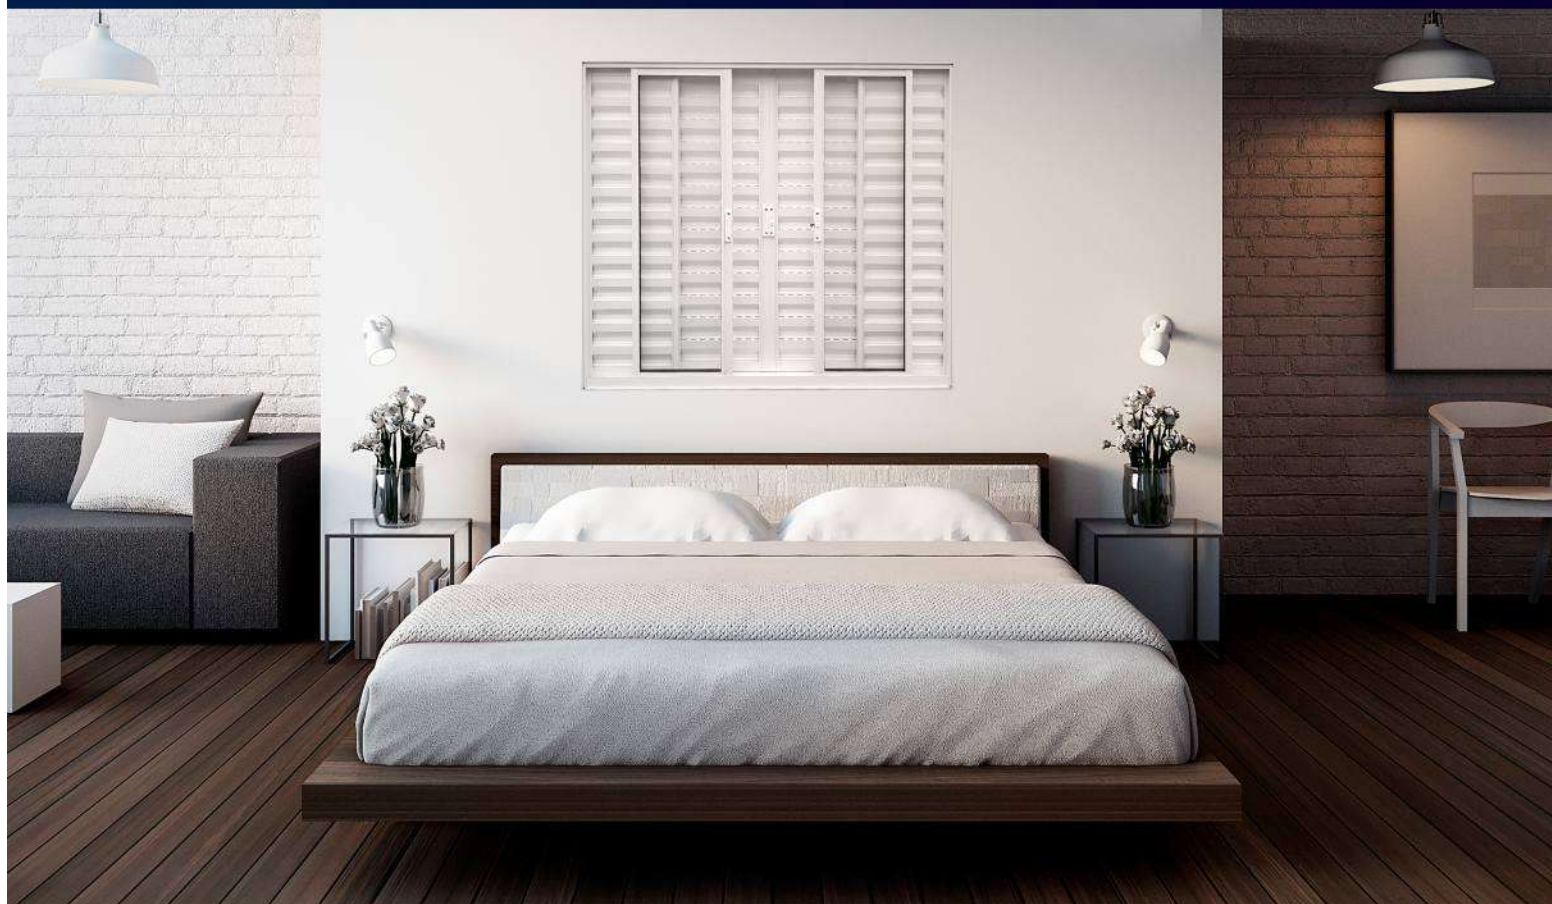

Veneziana de Correr 6 Folhas - Linha SoftPlus

VENEZIANA DE CORRER 6 FOLHAS - EMBALAGEM PLÁSTICA

ACAB. BRANCO	INFO. TÉCNICA	VIDRO LISO
	ALT. LARG.	ID
	100X120 CM	140960
	100X150 CM	140984

VENEZIANA DE CORRER 6 FOLHAS, COM GRADE - EMBALAGEM PLÁSTICA

ACAB. BRANCO	INFO. TÉCNICA	VIDRO LISO
	ALT. LARG.	ID
	100X120 CM	141400
	100X150 CM	141410