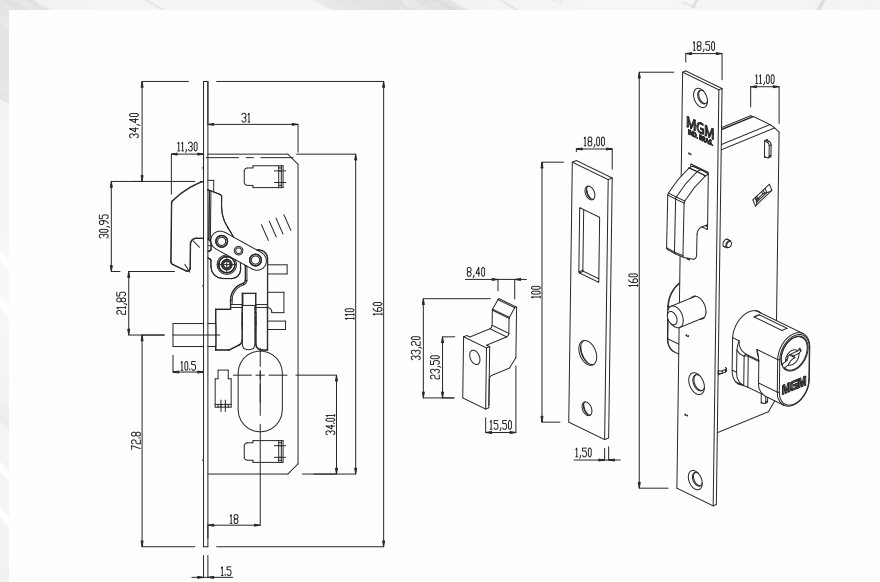

FECHADURA BICO DE PAPAGAIO