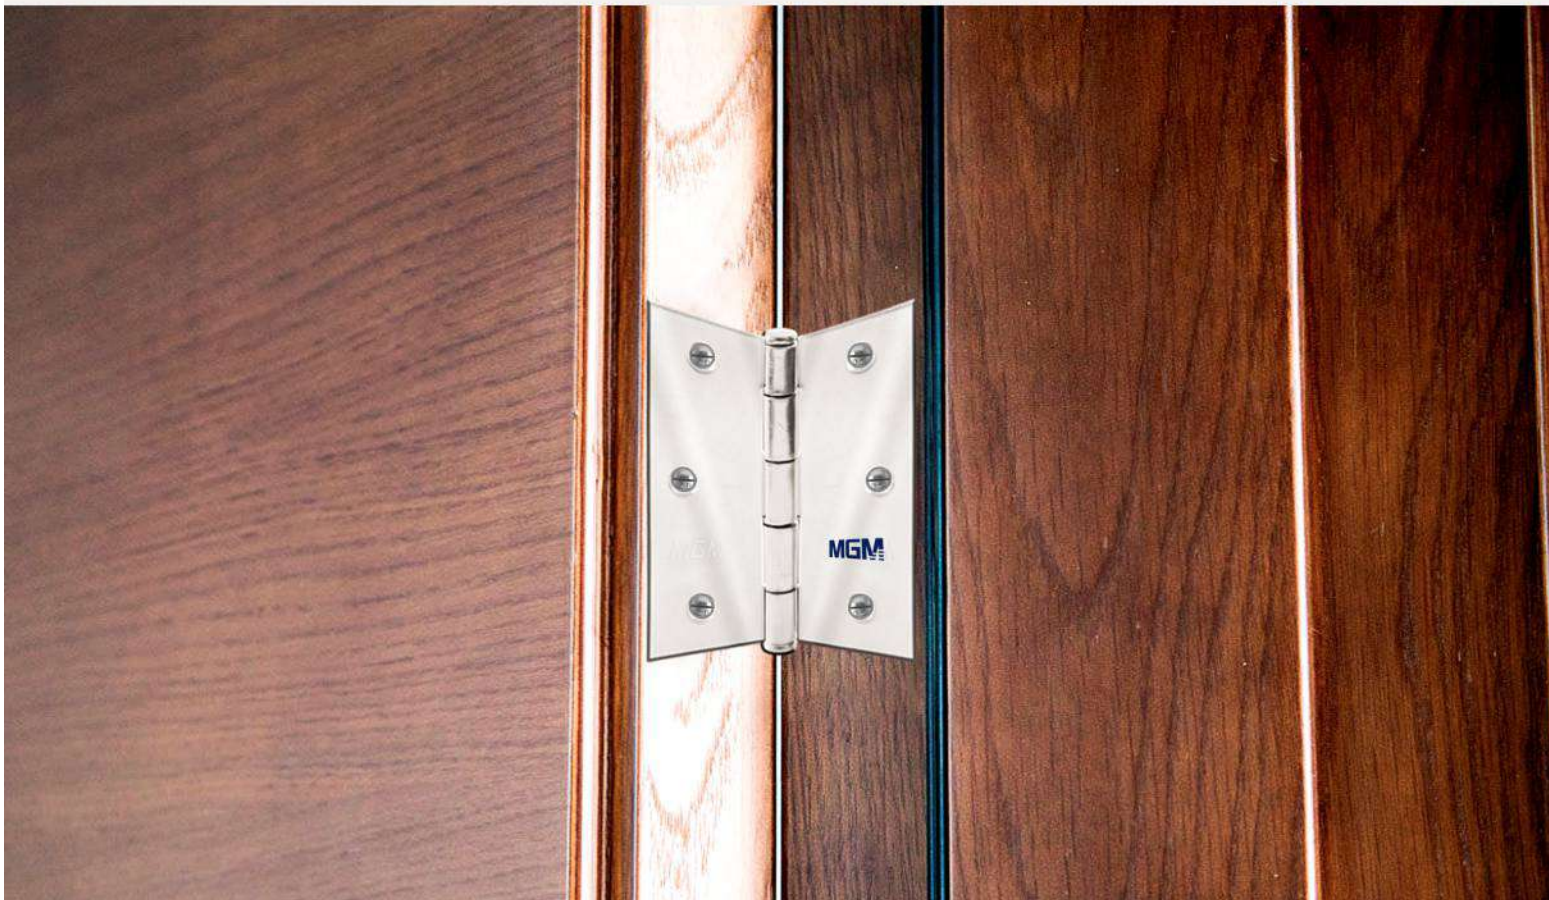

Dobradiças