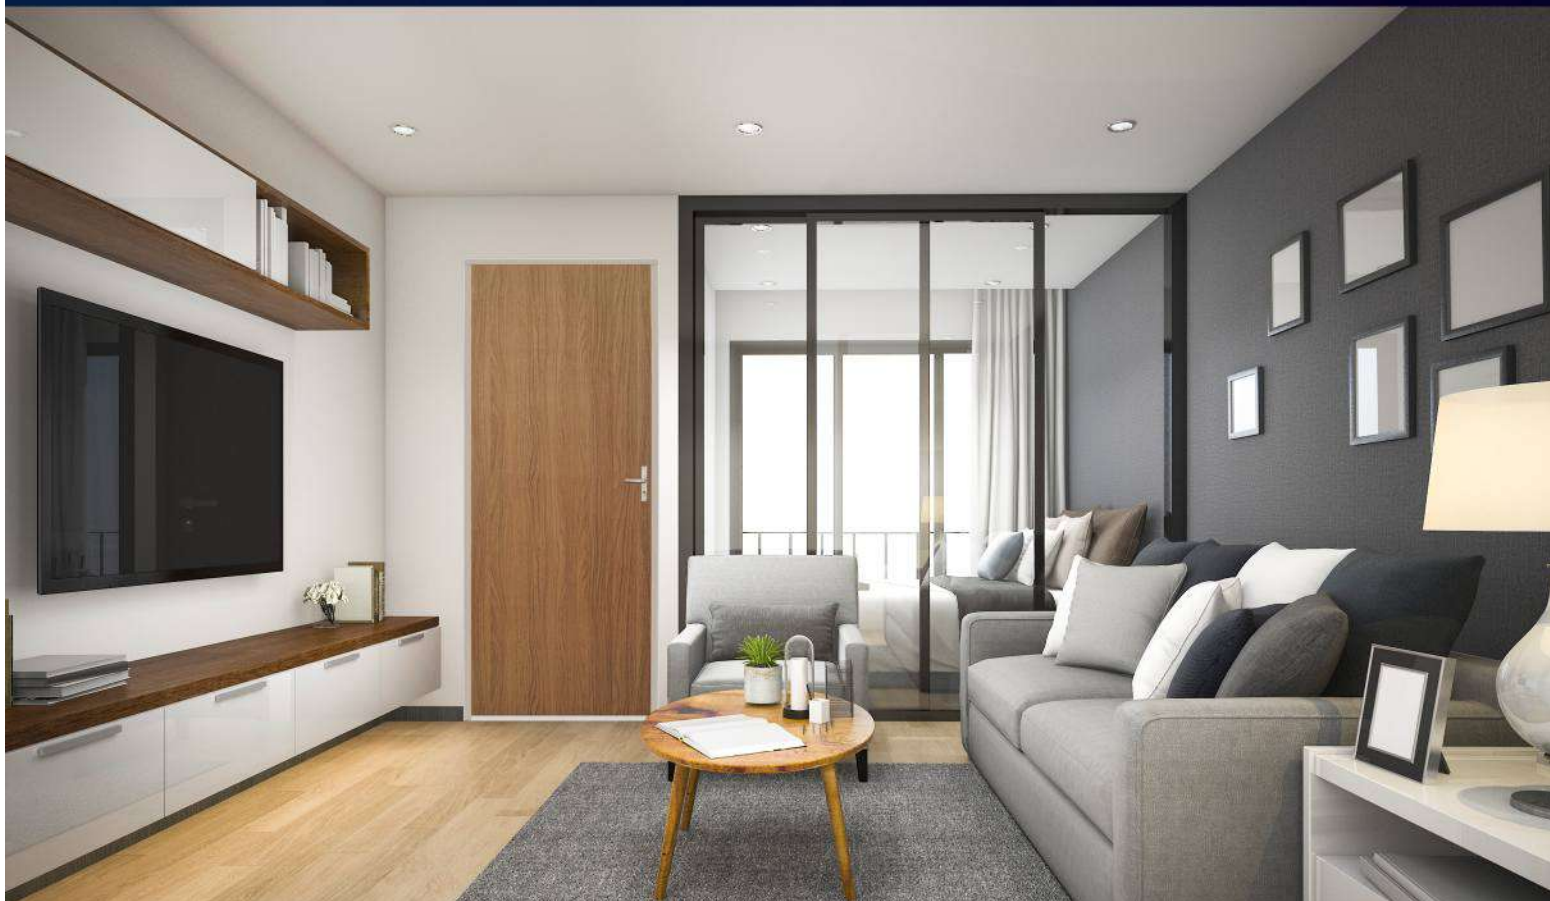

Lançamento

Kit Porta **Ecomadeiral**

Cores disponíveis:

	Mogno		Carvalho Alpha
	Branco		Carvalho Quebec