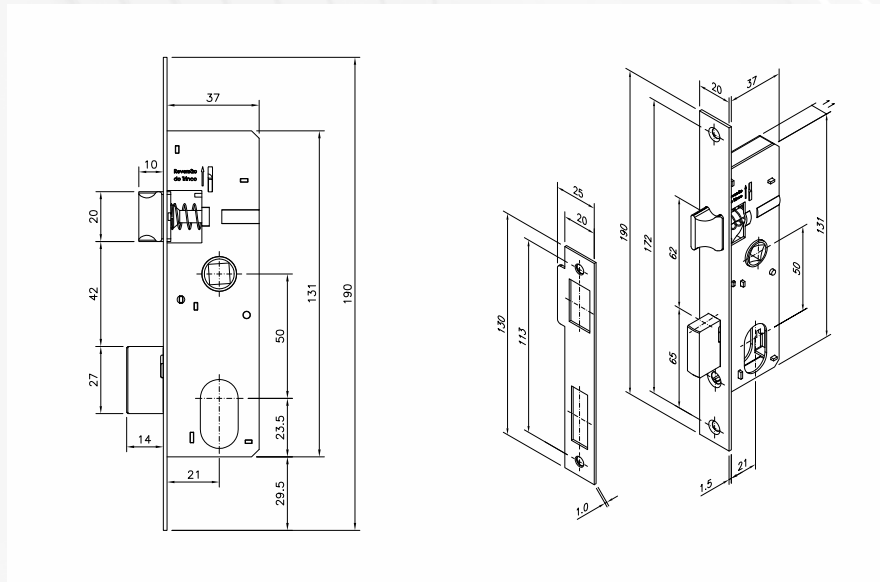

FECHADURA BROCA 21MM