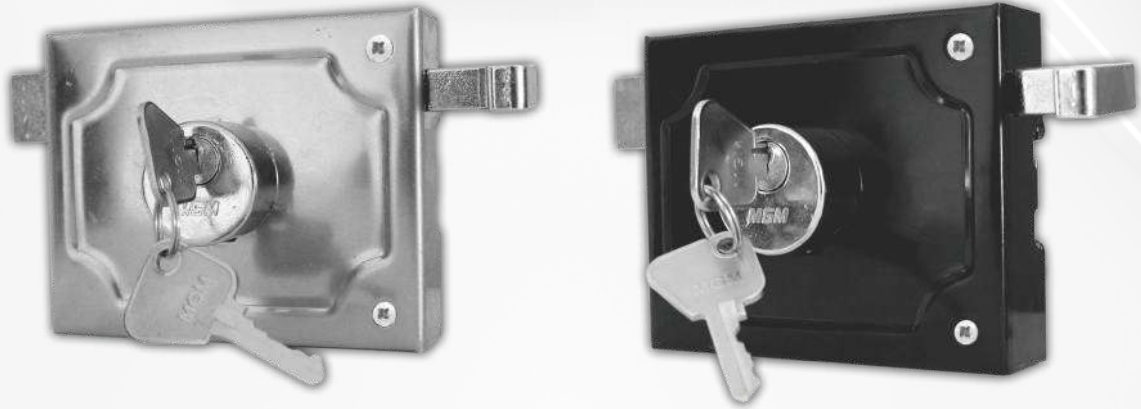

LINHA SERRALHEIRO MGM

SERRALHEIRO PARA PORTÃO

INFO. TECNICA		INOX	PRETO
MEDIDA	LINHA	ID	ID
100 MM	SOBREPOR	346	342