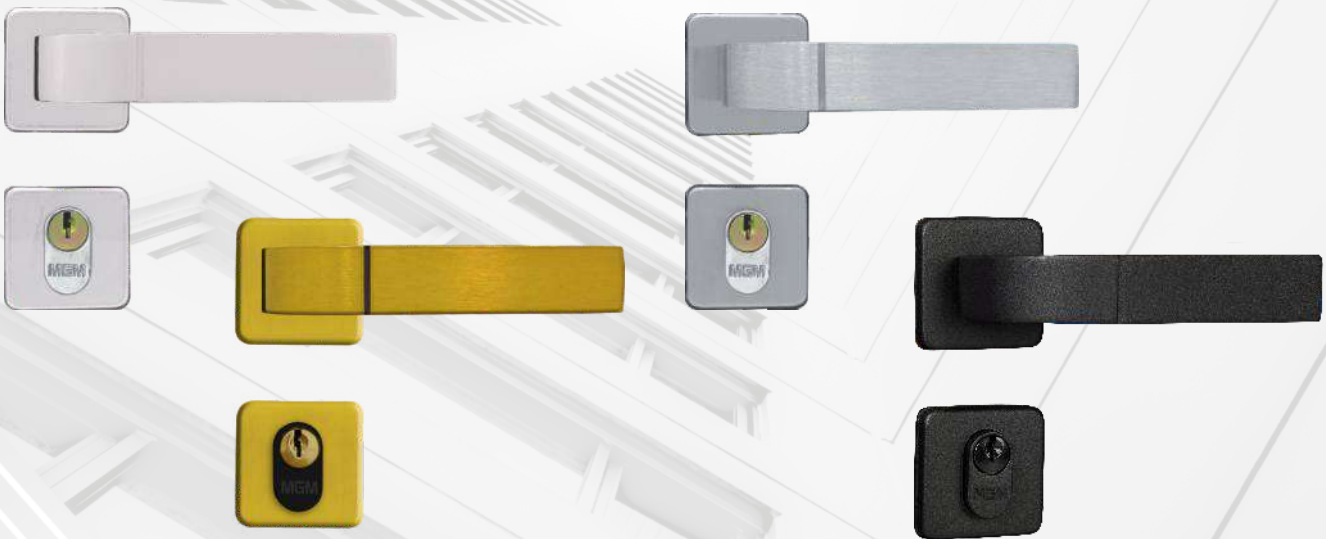

MÓDENA ROSETA

INFO. TECNICA		CROMADO	BRONZE LATONADO	ALUMÍNIO	PRETO FOSCO
MEDIDA	LINHA	ID	ID	ID	ID
40 MM	EXTERNA	10765	10768	10767	160697
40 MM	INTERNA	10759	10763	10761	160727
40 MM	WC	10770	10773	10771	160745